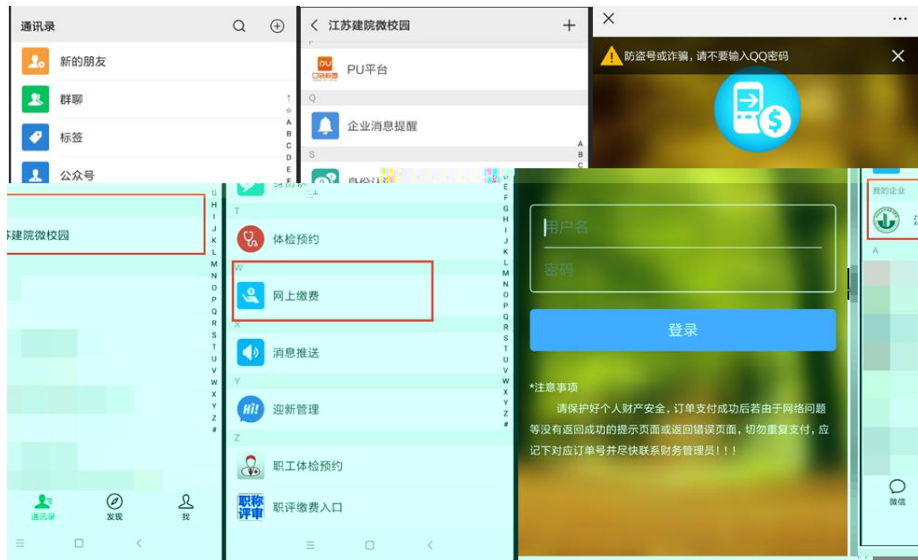

5. 公寓 品 定

为 公寓 ，使宿 整 ， 免因 带公寓 品 成寝室 杂乱无 序，同时也为了减 同学们 旅 担或 ，学校 公开招标 为

大家准备了

新 在完成 建 微校园 册后，打开微信 录， 入“ 建 微校
园”， 击“ 上 ”， 入 户名和密 后 。

户名：录取 书上 号；

初始密 ： 份 后六位。

： 份 号最后字母 X 大写，密 修改后与 密 一 。

核对 已 姓名、学号及学 关信息， 击右下 支付即可。